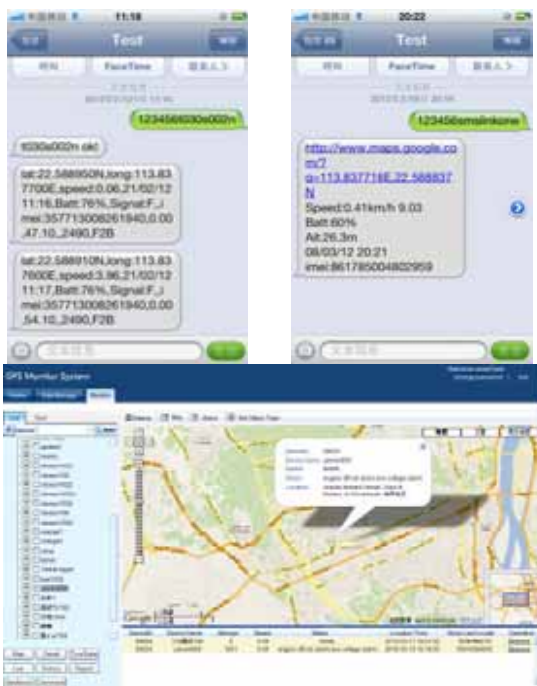

1- بصورت نوشتاری TEXT REPORT شامل طول و عرض جغرافیایی، ساعت و تاریخ و سرعت حرکت، برای یکن موقعیت کافی است رقمهای مربوطه دریافتی در پیام را بصورت دستی وارد سایت گوگل مپ نمایید و تمام !!

2- GOOGLE MAP LINK حالت دوم بصورت یک لینک مخصوص شامل اطلاعات کامل جغرافیایی و آدرس دهی آن در سایت گوگل مپ. بدینوسیله با یک کلیک میتوان موقعیت محل استقرار را روی نقشه گوگل با وضوح بالا بروی کامپیوتر و یا تلفن های همراه مجهز به اینترنت با سیستم GPRS مشاهده نمود.

دارای باتری و شارژر مخصوص با باتری اضافی، قابلیت کارکرد با انواع سیم کارتهای موجود در ایران و جهان، اعتباری و غیر اعتباری، امکان برقراری تماس با شماره های تعریف شده به سیستم توسط مدیر سیستم

دارای ظاهری شبیه به ساعت مچی با تعریف نمایش ساعت عقربه ای یا دیجیتالی. (تهیه سیم کارت بعهد خریدار است)

همراه با نرم افزار رجیستر شده گوگل ارت برای نمایش انی نقاط با نقشه های فارسی و محلی کل ایران و جهان

059

GPS BM106 ON LINE TRACKER

قیمت: تماس

گد سفارش: 5-059

سیستم ردیابی همزمان شخصی یا خودرویی GPS ONLINE TRACKER BM-106