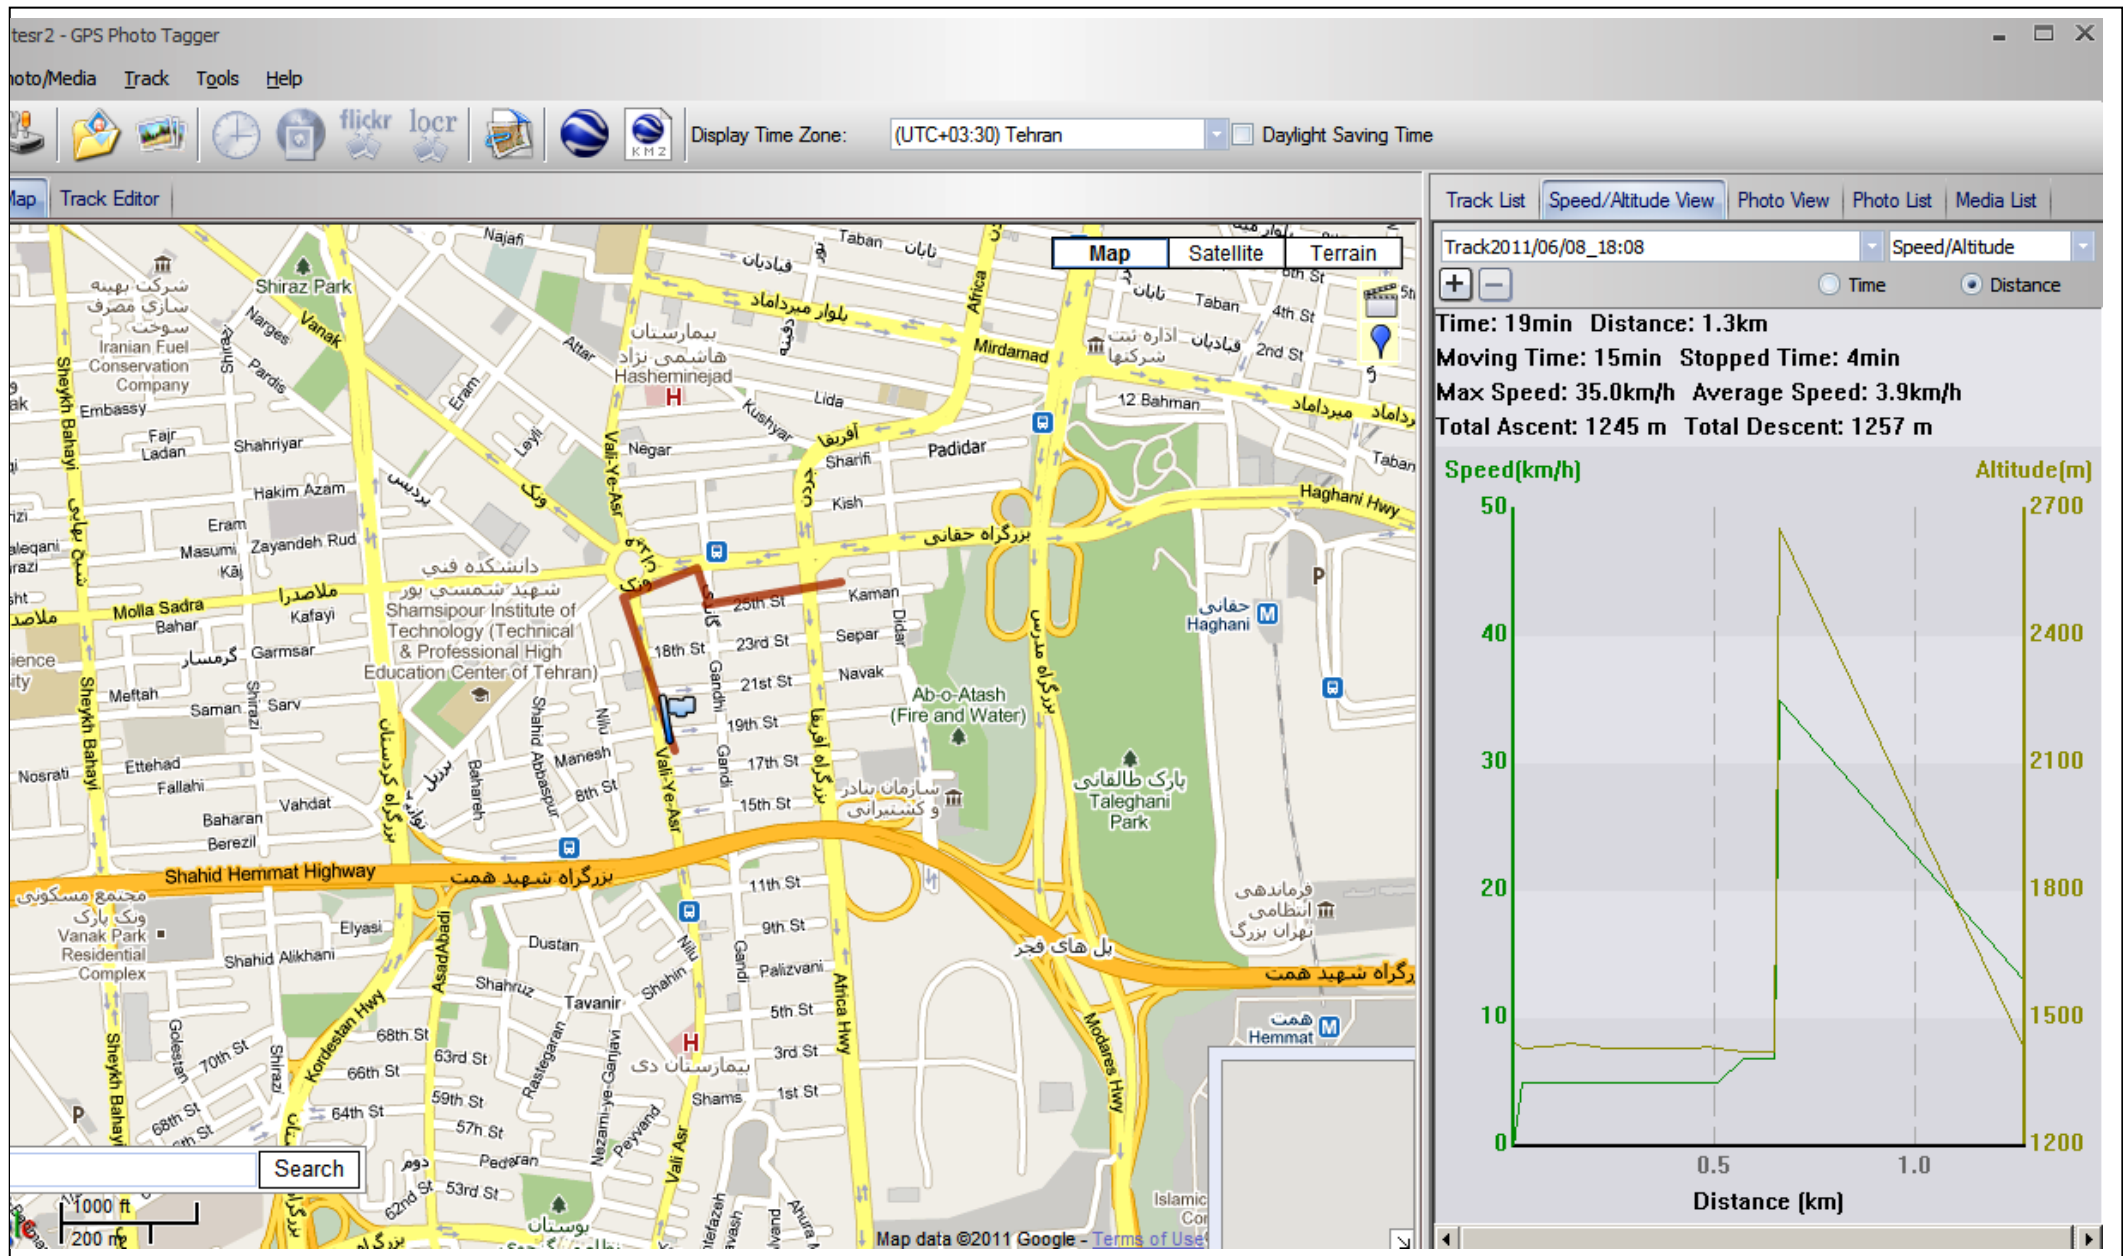

BORDAR MABNA CO,SA
Surveying, Hydrography, TELECOM & GPS Equipment's

REF :
GPS92-1

با نام خدا

لیست قیمت و مشخصات فنی انواع ردیاب TRACKER

شرکت بردار مابنا (سهامی خاص)

تجهیزات نقشه برداری، فتوگرامتری، هیدروگرافی، مخابراتی و GPS

تهران، خیابان ولیعصر، پانین کر از میدان وک، پست خیابان 14، پلاک 1261، طبقه دستمعی نس و پیامگیر: 08775451 - 08775300 و 08002474 - 5

SALES@BORDARMABNA.COM

پست الکترونیکی:

WWW.SILVA.SE

WWW.GARMIN.COM

WWW.BORDARMABNA.COM

آدرس اینترنت: