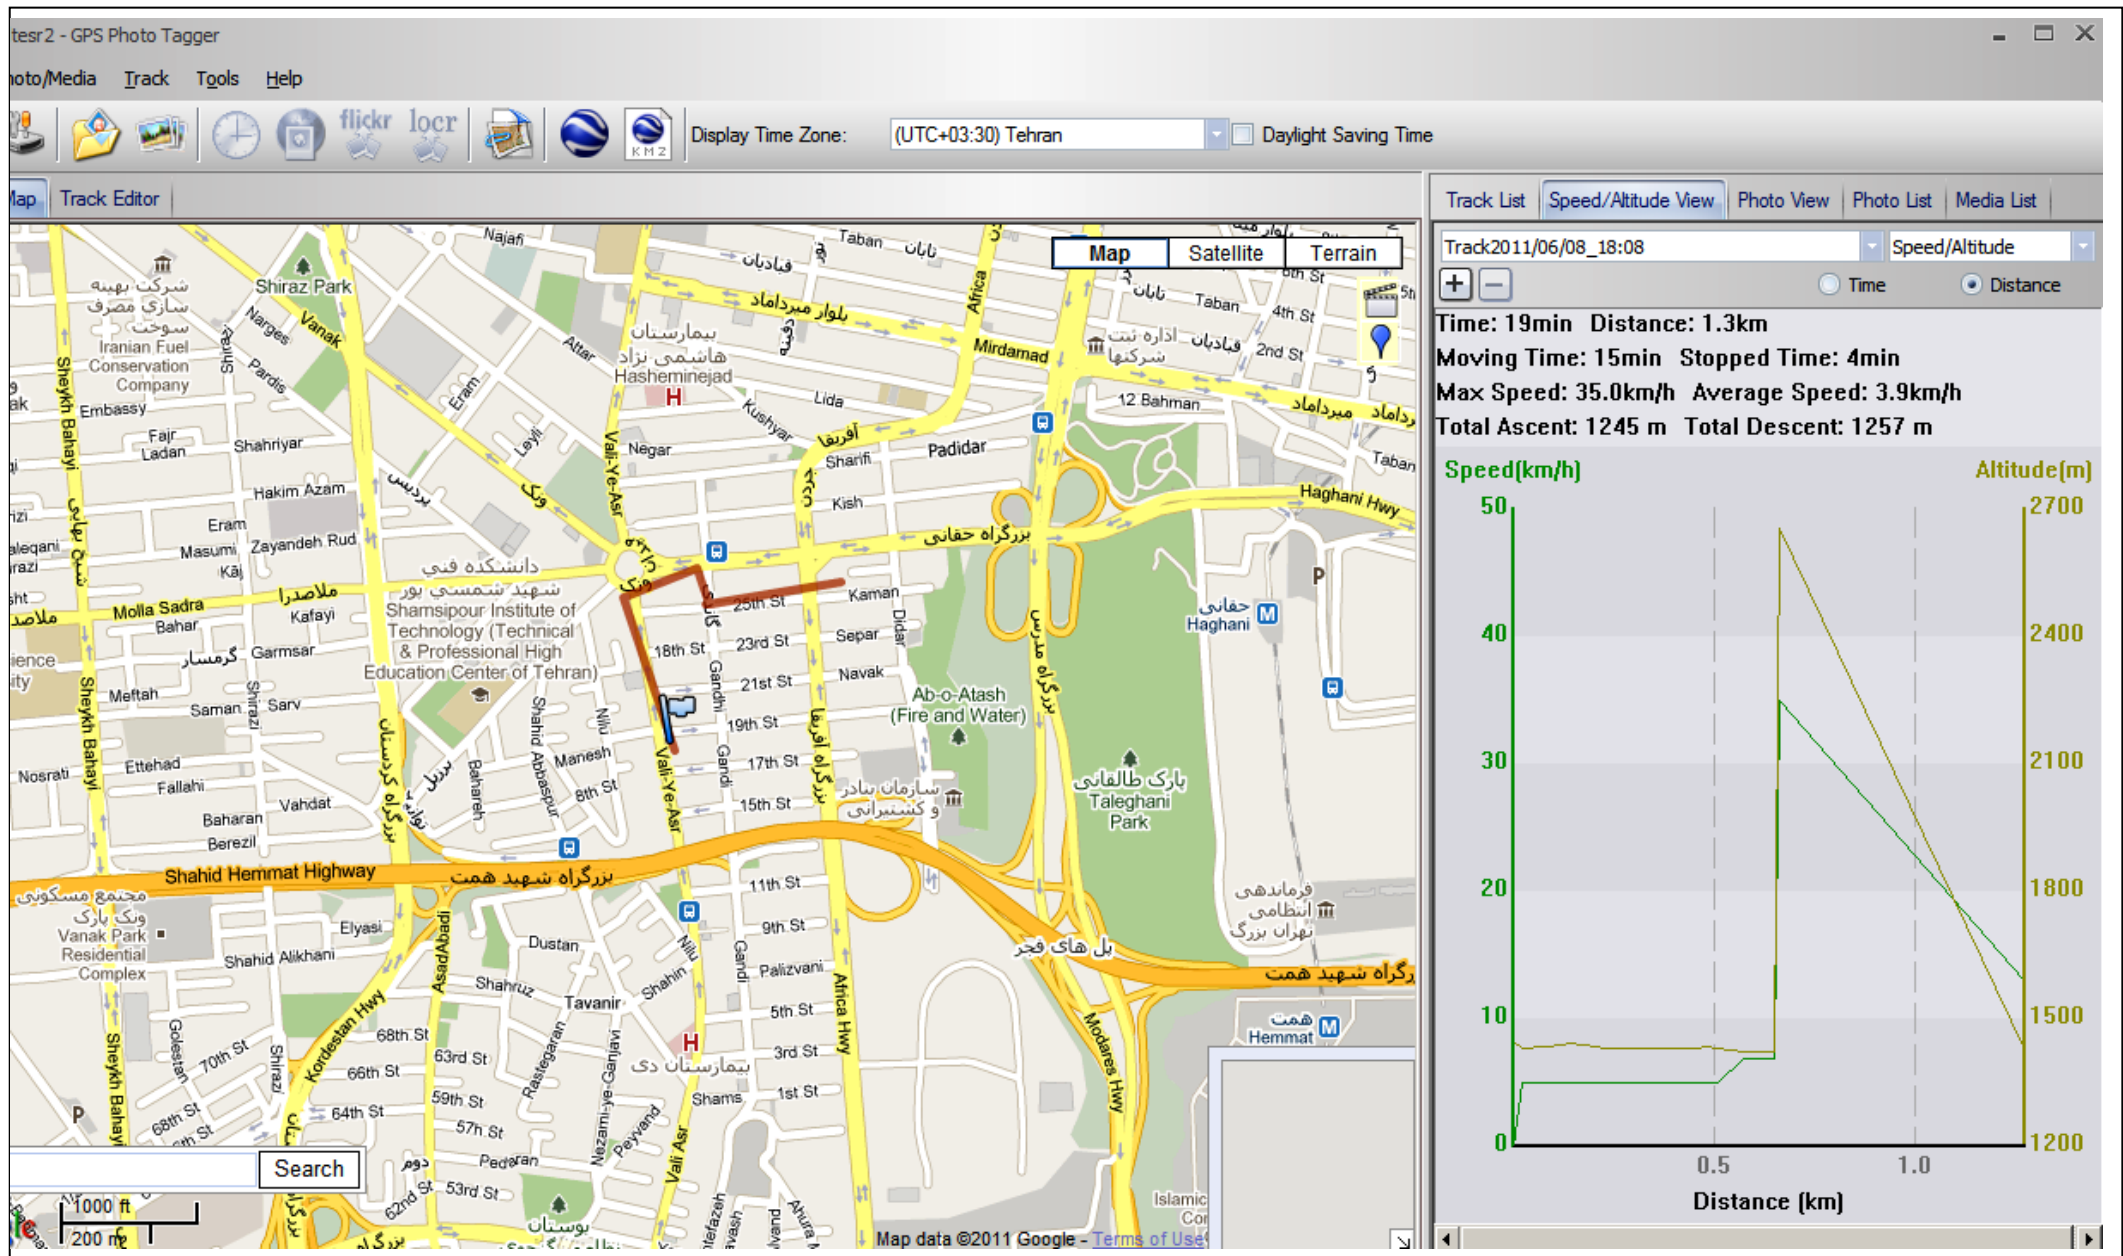

دارای میکروفون مخصوص جهت شنود مکالمات

BORDAR MABNA CO,SA
Surveying, Hydrography, TELECOM & GPS Equipment's

REF :
GPS92-1

با نام خدا

لیست قیمت و مشخصات فنی انواع ردیاب TRACKER

شرکت بردار مابنا (سهامی خاص)

تجهیزات نقشه برداری، فتوگرامتری، هیدروگرافی، مخابراتی و GPS