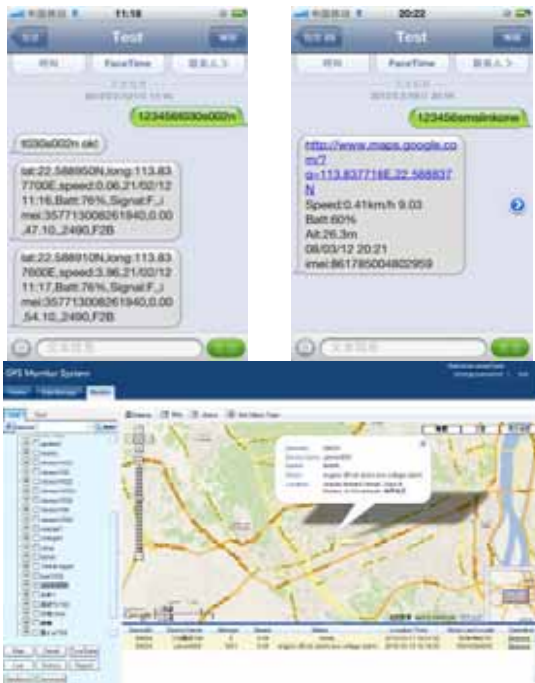

دارای باتری و شارژر مخصوص با باتری اضافی، قابلیت کارکرد با انواع سیم کارتهای موجود در ایران و جهان، اعتباری و غیر اعتباری، امکان برقراری تماس با شماره های تعریف شده به سیستم توسط مدیر سیستم

دارای ظاهری شبیه به ساعت مچی با تعریف نمایش ساعت عقربه ای یا دیجیتالی. (تهیه سیم کارت بعهد خریدار است)

همراه با نرم افزار رجیستر شده گوگل ارت برای نمایش انی نقاط با نقشه های فارسی و محلی کل ایران و جهان

059

GPS BM106 ON LINE TRACKER

قیمت: تماس

گد سفارش: 5-059

سیستم ردیابی همزمان شخصی یا خودرویی GPS ONLINE TRACKER BM-106