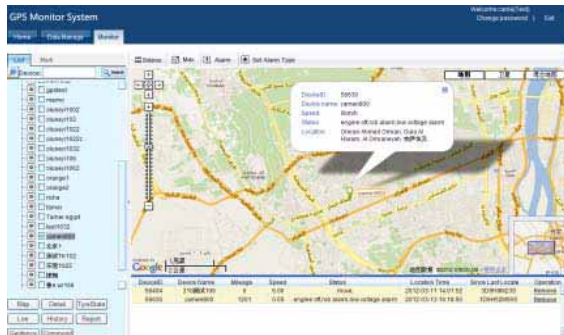

BORDAR MABNA CO,SA
Surveying, Hydrography, TELECOM & GPS Equipment's

REF :
GPS92-1

با نام خدا

لیست قیمت و مشخصات فنی انواع ردیاب TRACKER

شرکت بردار مابنا (سهامی خاص)

تجهیزات نقشه برداری، فتوگرامتری، هیدروگرافی، مخابراتی و GPS

GPS BM ANY
ON & OFF LINE TRACKER

قیمت : تماس بگیرید

کد سفارش: 059-4

سیستم ردیابی همزمان و غیر همزمان شخصی یا خودروی GPS ONLINE TRACKER BM- ANY
دستگاه ردیاب همزمان ON LINE , OFF LINE بسیار زیبا و ظریف برای ردیابی نا محسوس و پوششی، با قابلیت ارسال اطلاعات از 2 طریق با قابلیت نصب کارت حافظه برای ذخیره مسیر حرکت به هنگام در دسترس نبودن سیگنال مخابراتی
ارسال با پیام کوتاه SMS: در این حالت دستگاه پس از برنامه ریزی قبلی، موقعیت جغرافیایی محل استقرار خود را پس از هر تماس شما با سیستم و یا با برنامه ریزی قبلی در زمانها و شرایط قابل تعریف از طریق یک پیام کوتاه برای شما ارسال میدارد. به لحاظ امنیتی این سیستم دارای ضرب امنیتی بسیار بالا میباشد و قابلیت رمز گذاری است. با پوسته کاملا ضد آب و قاب مغناطیسی جهت نصب سریع
اطلاعات ارسالی در 2 فرمت مختلف میتواند برنامه ریزی گردد:

- 3- بصورت نوشتاری TEXT REPORT شامل طول و عرض جغرافیایی، ساعت و تاریخ و سرعت حرکت، برای دیدن موقعیت کافی است رقمهای مربوطه را بصورت دستی وارد سایت گوگل مپ نمایید و تمام!!
- 4- GOOGLE MAP LINK حالت دوم بصورت یک لینک مخصوص شامل اطلاعات کامل جغرافیایی و آدرس دهی آن در سایت گوگل مپ بدینوسیله با یک کلیک میتوان موقعیت محل استقرار را روی نقشه گوگل با وضوح بالا بروی کامپیوتر و یا تلفن های همراه مجهز به اینترنت با سیستم GPRS مشاهده نمود.

ارسال از طریق سیستم GPRS: در این سیستم دستگاه اطلاعات خود را بطور پی در پی از طریق استفاده از اینترنت در باند GPRS ارسال میدارد و شما میتوانید نتیجه را مستقیما در اینترنت و در سایت اختصاصی با وارد کردن نام عبور و کلمه عبور بودن نیاز به برنامه اختصاصی خود مشاهده نمایید. این سرویس برای 2 سال بطور رایگان با دستگاه ارائه میگردد.

استفاده از این سیستم بسیار آسان بوده و هیچ نیازی به تخصص ندارد. کلیه نقشه ها بصورت مجانی و رجیستر شده در اختیار شما قرار میگیرد. محدوده عملکرد دستگاه در تمام دنیا و نقاطی است که شما امکان تماس تلفنی با سیستم را داشته باشید حتی در خارج از ایران با استفاده از سیستم رومینگ! (تهیه سیم کارت بعهده خریدار است)

دارای سنسور حرکتی MOVING SENSOR: پس از فعال نمودن سنسور حرکتی، به محض هر گونه حرکت و تکان دستگاه موقعیت جغرافیایی و سایر اطلاعات خود را برای شما ارسال میکند.

امکان تعریف محدود حرکتی GEO FENCE: در این حالت میتوان محدود مجاز حرکت را برای دستگاه تعریف نمود و دستگاه به محض اینکه از محدوده مورد نظر خارج شد موقعیت خود را برای شما گزارش میکند. در این حالت دستگاه میتواند بعنوان یک دستبند الکترونیکی عمل نماید.

امکان تعریف دامنه سرعتی: پس از تعریف سرعت مجاز برای حرکت برای دستگاه، به محض گذر از سرعت مجاز موقعیت و سرعت را به شما گزارش مینماید. قابلیت کارکرد با انواع سیم کارتهای موجود در ایران و جهان، اعتباری و غیر اعتباری

TRACK MONITOR میکروفون مخفی: دستگاه را میتوان بعنوان یک میکروفون مخفی نیز برای شنود صدای محیط نیز استفاده نمود بدون اینکه حامل دستگاه متوجه آن گردد. برای این منظور دستگاه را باید برنامه ریزی نمود.

امکان تعریف 5 شماره تلفن برای ارسال اطلاعات دستگاه برای 5 نفر مختلف

امکان برنامه ریزی کلی و جزئی دستگاه از راه دور بدون نیاز به اتصال به کامپیوتر فقط از طریق SMS
دستگاه دارای کلید SOS برای ارسال موقعیت شما HELP ME به هنگام اضطرار به مرکز میباشد.

قابلیت کنترل نامحدود ردیابهای نصب شده در پلتفرم اختصاصی بطور همزمان و مشاهده هشدارهای ارسالی
دارای درب مغناطیسی جهت نصب سریع دستگاه روی سطوح فلزی و متعلقات کامل

4-059