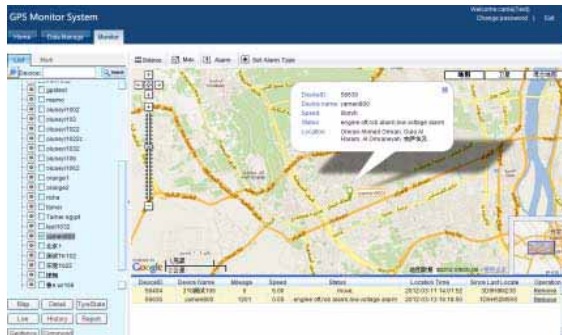

BORDAR MABNA CO,SA
Surveying, Hydrography, TELECOM & GPS Equipment's

REF :
GPS92-1

با نام خدا

لیست قیمت و مشخصات فنی انواع ردیاب TRACKER

شرکت بردار مابنا (سهامی خاص)

تجهیزات نقشه برداری، فتوگرامتری، هیدروگرافی، مخابراتی و GPS

GPS BM ANY
ON & OFF LINE TRACKER

قیمت : تماس بگیرید

کد سفارش: 059-4

سیستم ردیابی همزمان و غیر همزمان شخصی یا خودروی GPS ONLINE TRACKER BM- ANY
دستگاه ردیاب همزمان ON LINE , OFF LINE بسیار زیبا و ظریف برای ردیابی نا محسوس و پوششی، با قابلیت ارسال اطلاعات از 2 طریق با قابلیت نصب کارت حافظه برای ذخیره مسیر حرکت به هنگام در دسترس نبودن سیگنال مخابراتی
ارسال با پیام کوتاه SMS: در این حالت دستگاه پس از برنامه ریزی قبلی، موقعیت جغرافیایی محل استقرار خود را پس از هر تماس شما با سیستم و یا با برنامه ریزی قبلی در زمانها و شرایط قابل تعریف از طریق یک پیام کوتاه برای شما ارسال میدارد. به لحاظ امنیتی این سیستم دارای ضرب امنیتی بسیار بالا میباشد و قابلیت رمز گذاری است. با پوسته کاملا ضد آب و قاب مغناطیسی جهت نصب سریع
اطلاعات ارسالی در 2 فرمت مختلف میتواند برنامه ریزی گردد:

- 3- بصورت نوشتاری TEXT REPORT شامل طول و عرض جغرافیایی، ساعت و تاریخ و سرعت حرکت، برای دیدن موقعیت کافی است رقمهای مربوطه را بصورت دستی وارد سایت گوگل مپ نمایید و تمام!!
- 4- GOOGLE MAP LINK حالت دوم بصورت یک لینک مخصوص شامل اطلاعات کامل جغرافیایی و آدرس دهی آن در سایت گوگل مپ بدینوسیله با یک کلیک میتوان موقعیت محل استقرار را روی نقشه گوگل با وضوح بالا بروی کامپیوتر و یا تلفن های همراه مجهز به اینترنت با سیستم GPRS مشاهده نمود.

ارسال از طریق سیستم GPRS: در این سیستم دستگاه اطلاعات خود را بطور پی در پی از طریق استفاده از اینترنت در باند GPRS ارسال میدارد و شما میتوانید نتیجه را مستقیما در اینترنت و در سایت اختصاصی با وارد کردن نام عبور و کلمه عبور بودن نیاز به برنامه اختصاصی خود مشاهده نمایید. این سرویس برای 2 سال بطور رایگان با دستگاه ارائه میگردد.

استفاده از این سیستم بسیار آسان بوده و هیچ نیازی به تخصص ندارد. کلیه نقشه ها بصورت مجانی و رجیستر شده در اختیار شما قرار میگیرد. محدوده عملکرد دستگاه در تمام دنیا و نقاطی است که شما امکان تماس تلفنی با سیستم را داشته باشید حتی در خارج از ایران با استفاده از سیستم رومینگ! (تهیه سیم کارت بعهده خریدار است)

دارای سنسور حرکتی MOVING SENSOR: پس از فعال نمودن سنسور حرکتی، به محض هر گونه حرکت و تکان دستگاه موقعیت جغرافیایی و سایر اطلاعات خود را برای شما ارسال میکند.

امکان تعریف محدود حرکتی GEO FENCE: در این حالت میتوان محدود مجاز حرکت را برای دستگاه تعریف نمود و دستگاه به محض اینکه از محدوده مورد نظر خارج شد موقعیت خود را برای شما گزارش میکند. در این حالت دستگاه میتواند بعنوان یک دستبند الکترونیکی عمل نماید.

امکان تعریف دامنه سرعتی: پس از تعریف سرعت مجاز برای حرکت برای دستگاه، به محض گذر از سرعت مجاز موقعیت و سرعت را به شما گزارش مینماید. قابلیت کارکرد با انواع سیم کارتهای موجود در ایران و جهان، اعتباری و غیر اعتباری

TRACK MONITOR میکروفون مخفی: دستگاه را میتوان بعنوان یک میکروفون مخفی نیز برای شنود صدای محیط نیز استفاده نمود بدون اینکه حامل دستگاه متوجه آن گردد. برای این منظور دستگاه را باید برنامه ریزی نمود.

امکان تعریف 5 شماره تلفن برای ارسال اطلاعات دستگاه برای 5 نفر مختلف

امکان برنامه ریزی کلی و جزئی دستگاه از راه دور بدون نیاز به اتصال به کامپیوتر فقط از طریق SMS
دستگاه دارای کلید SOS برای ارسال موقعیت شما HELP ME به هنگام اضطرار به مرکز میباشد.

قابلیت کنترل نامحدود ردیابهای نصب شده در پلتفرم اختصاصی بطور همزمان و مشاهده هشدارهای ارسالی
دارای درب مغناطیسی جهت نصب سریع دستگاه روی سطوح فلزی و متعلقات کامل

059-4